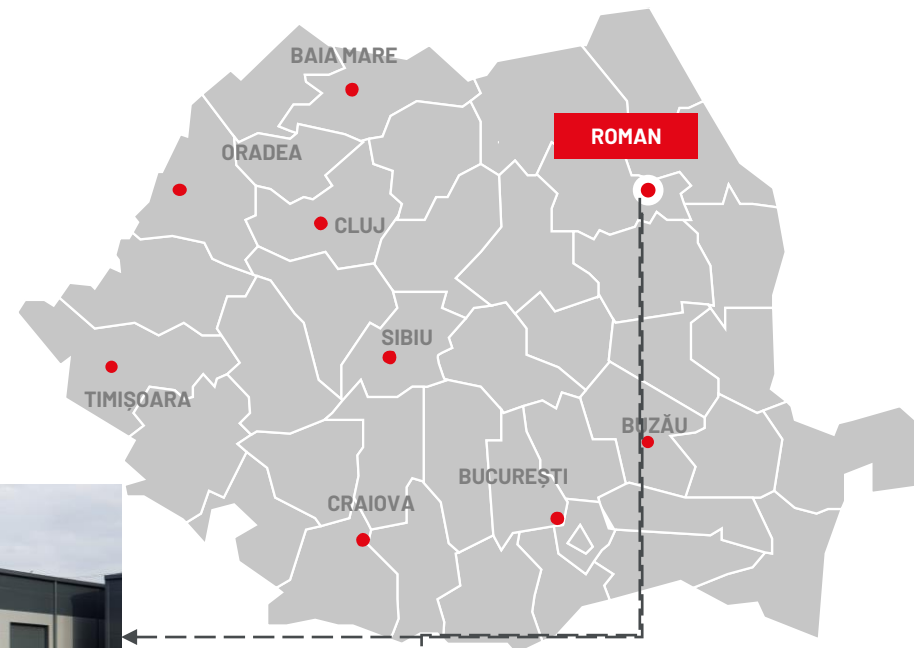

010

Angajați

0500 m²

Suprafață depozit

200

Transporturi / zi

1

Porți

ADRESA

Raben Roman

Str. Artera Ocolitoare, Roman, Jud. Neamt

611052 Roman

Tel: +40 744 354 929

E-Mail: iulia.olariu@raben-group.com

**YOUR PARTNER
IN LOGISTICS**