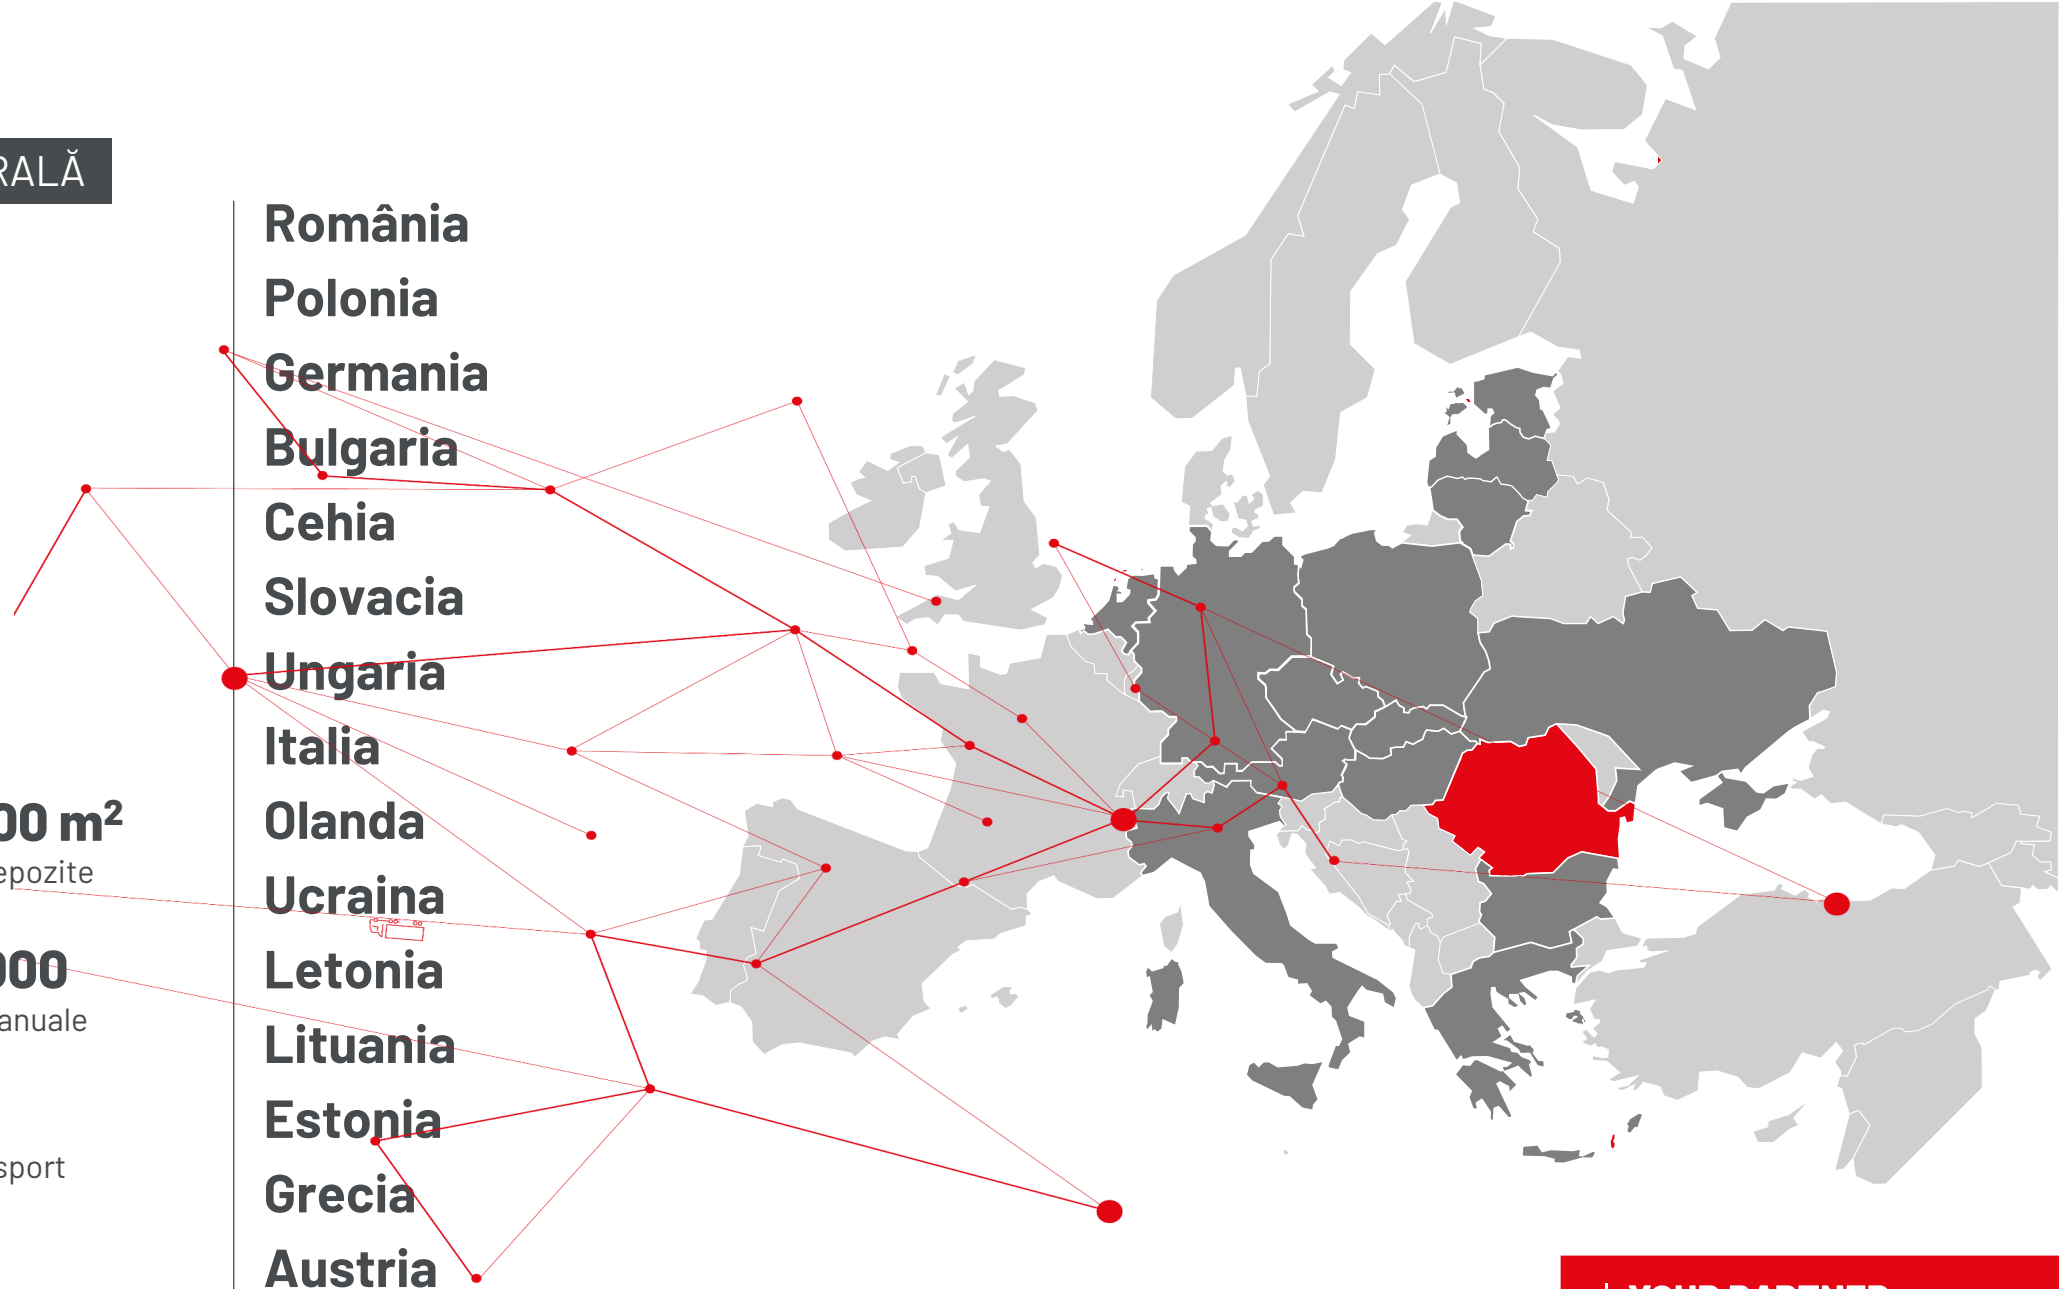

**13 000 000**  
Transporturi anuale

**13 500**  
Mijloace transport

România

Polonia

Germania

Bulgaria

Cehia

Slovacia

Ungaria

Italia

Olanda

Ucraina

Letonia

Lituania

Estonia

Grecia

Austria

**YOUR PARTNER  
IN LOGISTICS**

## RABEN LOGISTICS ROMANIA

Din 2016, suntem la intersecția Europei Centrale, de Est și de Sud-Est, una dintre economiile cu cea mai rapidă creștere din UE, suntem Raben Logistics Romania.