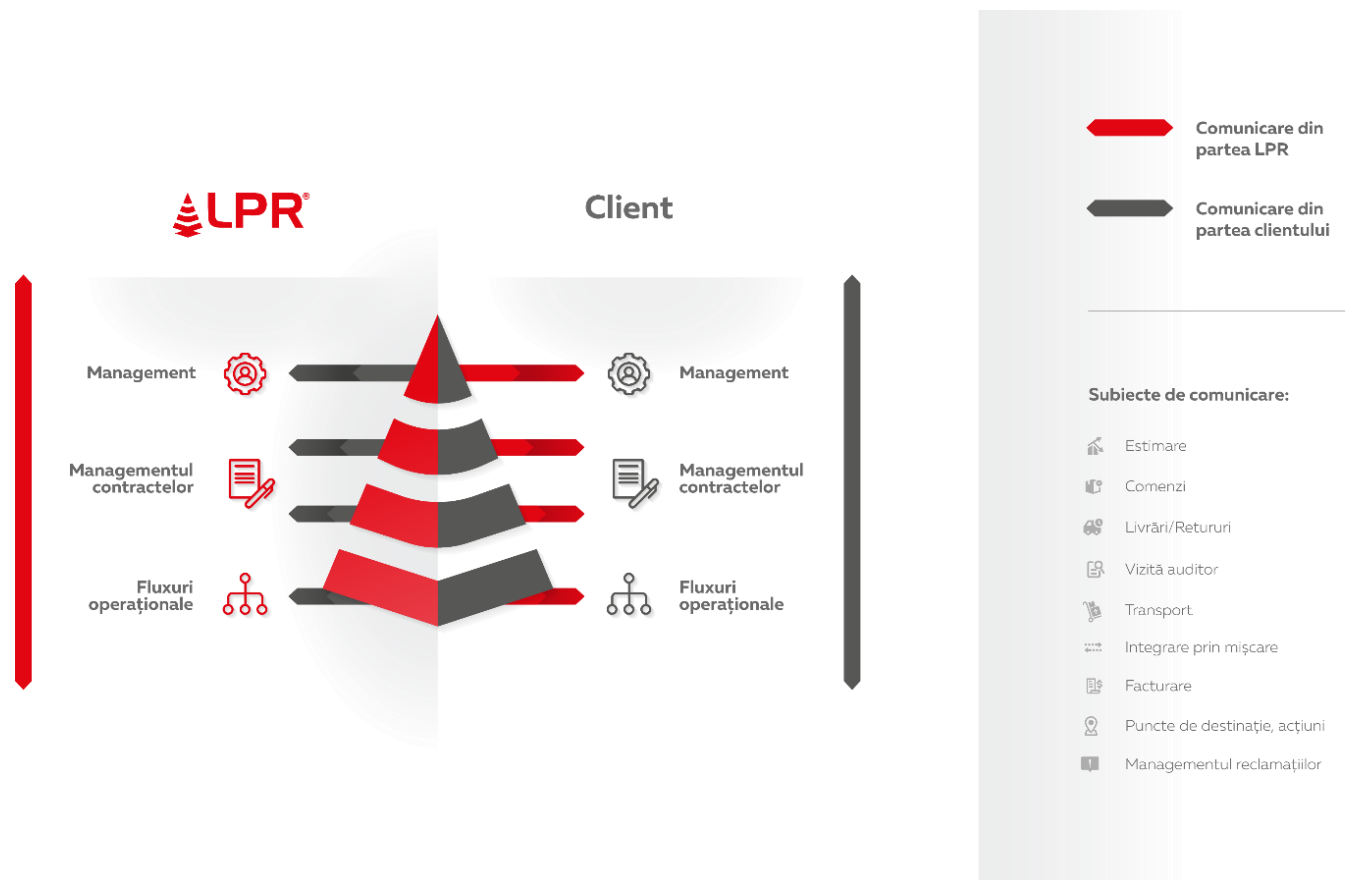

Mențineți-vă logistica simplă, flexibilă și transparentă

O mai mare transparență la fiecare nivel : local și global

together towards a sustainable future