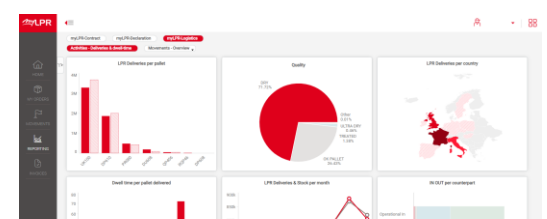

together towards a sustainable future

Instrumentele noastre dedicate

Mentțineți-vă logistica simplă, flexibilă și transparentă

- 1.** **Abordarea noastră proactivă și personalizată face** ca procesele dumneavoastră logistice să fie mai eficiente
- 3.** Ne ocupăm de gruparea paleților foarte personal și vă oferim instrumente adaptate pentru a vă gestiona cu ușurință comenzile și a monitoriza stocurile online cu **MyLPR**

Instrumentele noastre dedicate

Mentțineți-vă logistica simplă, flexibilă și transparentă

myLPR

Un instrument pentru:

Comenzi

Transporturi

Raportare

Facturi