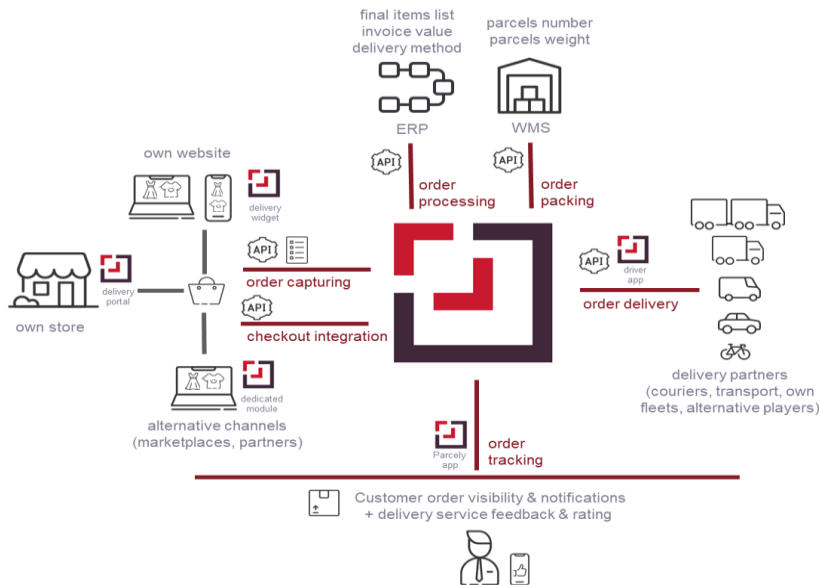

Integrare, automatizare, optimizare

Îmbunătățim "last-mile" pentru sute de clienti

Rezultate dovedite pentru orice obiectiv de business

buget de livrare redus cu până la 25%

20% mai puține refuzuri și returnuri

25% mai puține livrări în afara SLA

eficiență operațională crescută cu până la 15%

sute de opțiuni de livrare disponibile imediat

25% creșterea satisfacției clienților

abandonul în shopping cart redus cu 20%

fără capex, cost de integrare sau consultanță

Descoperă mai mult

- www.postis.eu
- [/company/postis](https://www.linkedin.com/company/postis)
- [/PostisGate](https://www.facebook.com/PostisGate)
- [/PostisChannel](https://www.youtube.com/PostisChannel)

Logistics Optimization Partner