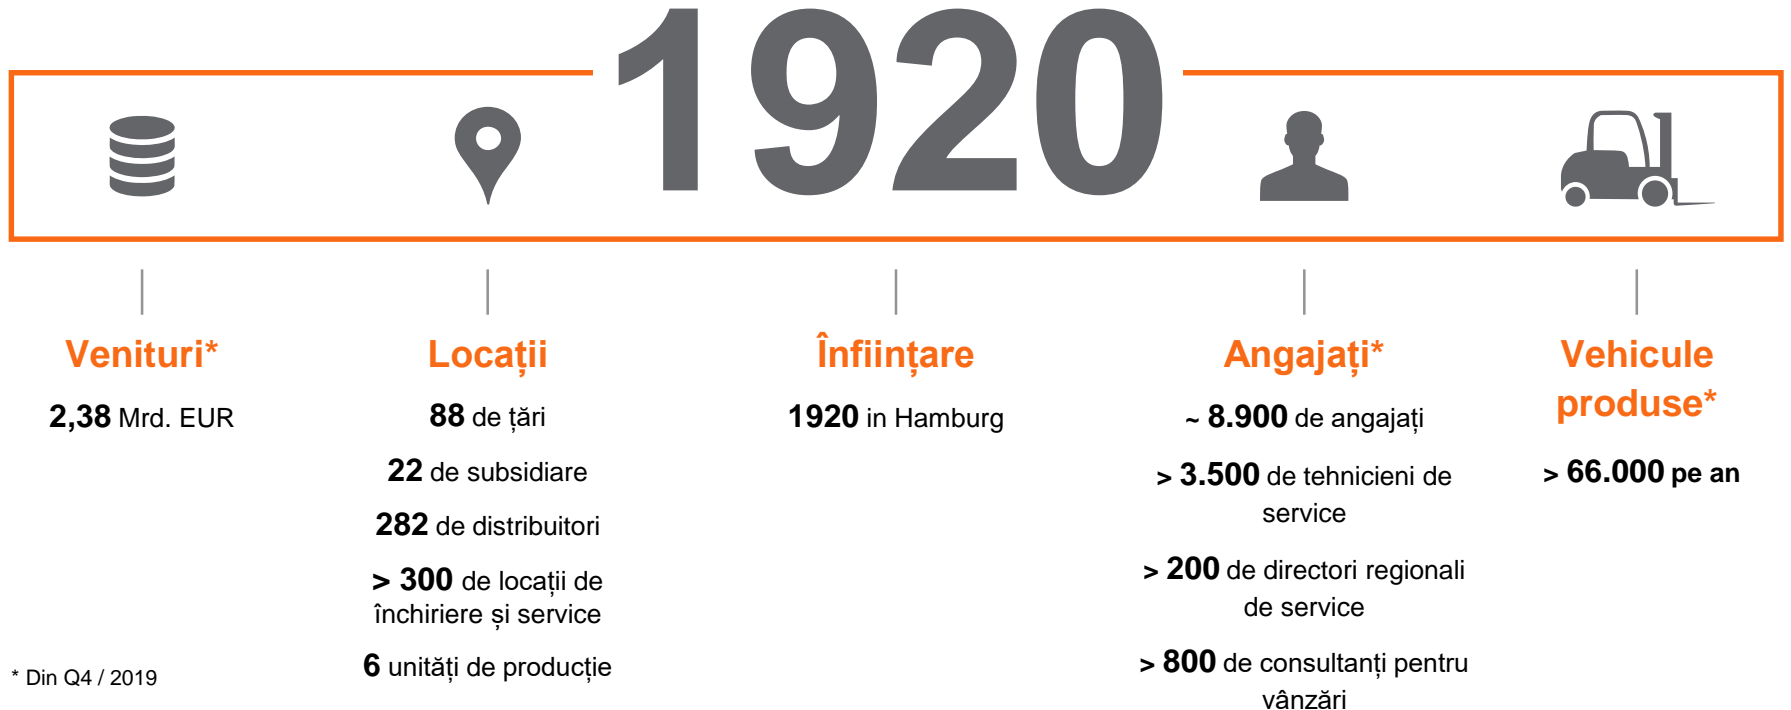

O poveste de succes în care puteți avea încredere
Ne bazăm pe 100 de ani de soluții la nivel de expert

* Din Q4 / 2019